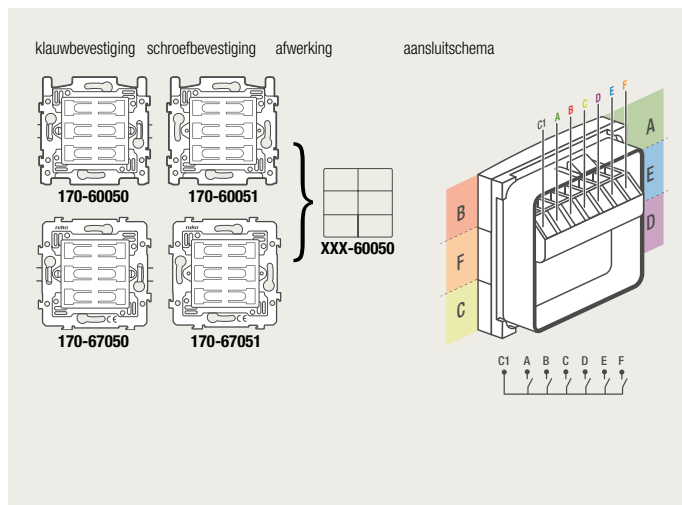

6-voudige potentiaalvrije drukknop zonder led