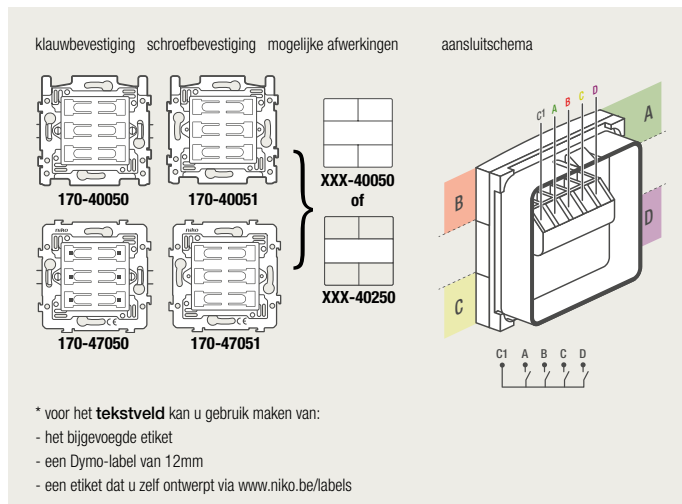

### 4-voudige potentiaalvrije drukknop zonder led