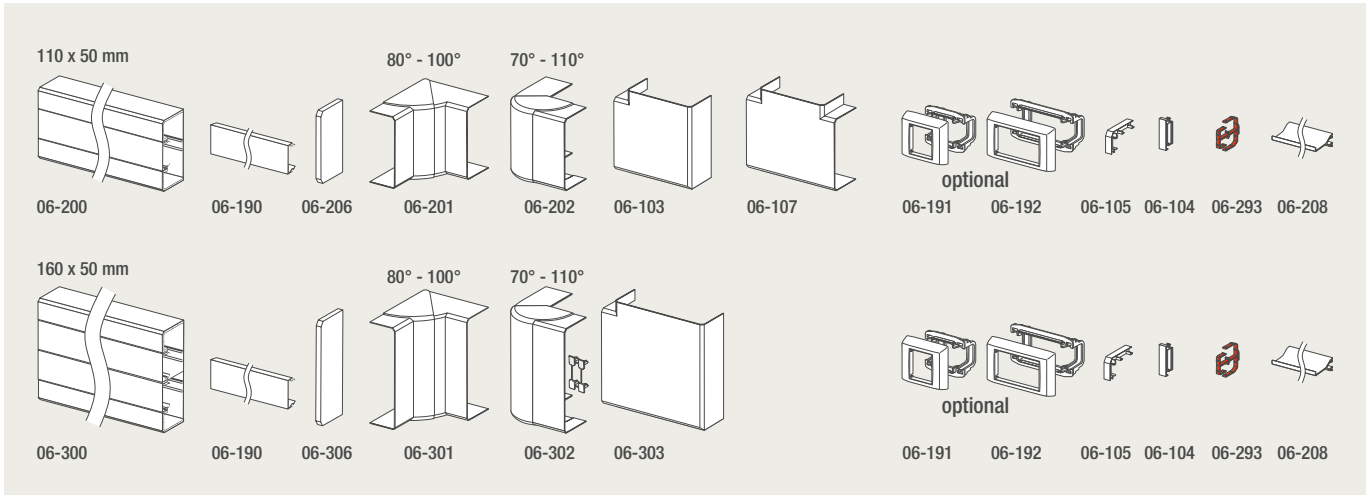

## Niko Hydro inbouwkader - Maatschetsen

D.1

D.2

D.3

D.4

D.5

D.6

**D.5 Installatiekanalen**