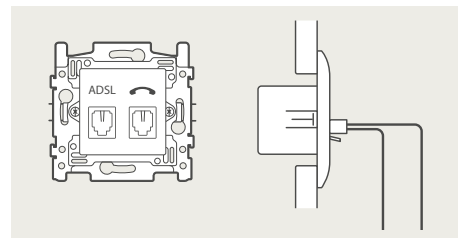

ADSL-splitter

Vroeger

Nu

Technische kenmerken Niko ADSL-splitter

- Conform de specificaties voor het Proximus telefoonnetwerk
- In overeenstemming met de ETSI-standaard TS101952-1-5, optie B
- Conform de specificaties voor het Franse ADSL-netwerk
- CE-gekeurd
- EN60950-1
- Geschikt voor de volgende ADSL-generaties: ADSL, ADSL2, ADSL2+ en VDSL2 (standaard ITU G.6.993.2). Niet geschikt voor o.a. ISDN, SDL, SHDL.
- Een goede werking kan niet meer gegarandeerd worden wanneer de splitter gebruikt wordt in combinatie met andere ADSL-filters die niet aan de ET-SI-standaard TS101952-1-5, optie B voldoen.

Bedrading en montage

170-79090 / 170-79091 / 100-69090 / 101-69090 / 101-69092

Gereedschap