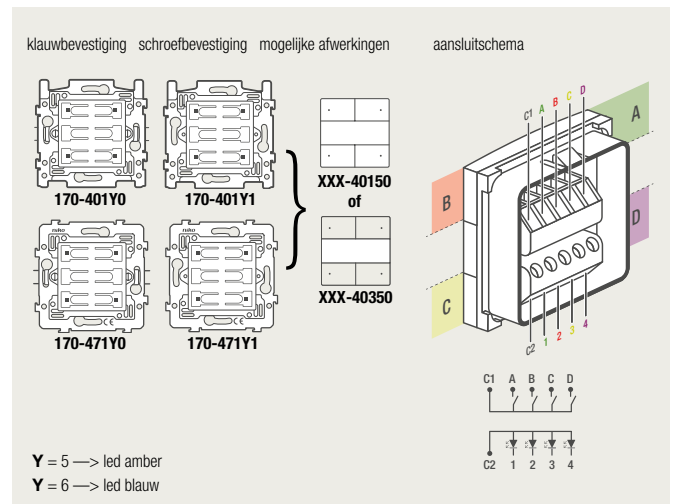

4-voudige potentiaalvrije drukknop met led