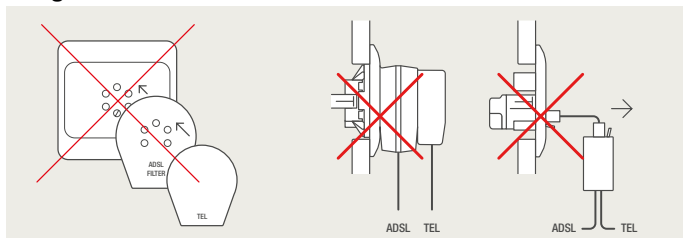

ADSL-splitter

Vroeger

Nu

Technische kenmerken Niko ADSL-splitter

- Conform de specificaties voor het Proximus telefoonnetwerk
- In overeenstemming met de ETSI-standaard TS101952-1-5, optie B
- Conform de specificaties voor het Franse ADSL-netwerk
- CE-gekeurd
- EN60950-1
- Geschikt voor de volgende ADSL-generaties: ADSL, ADSL2, ADSL2+ en VDSL2 (standaard ITU G.6.993.2). Niet geschikt voor o.a. ISDN, SDL, SHDL.
- Een goede werking kan niet meer gegarandeerd worden wanneer de splitter gebruikt wordt in combinatie met andere ADSL-filters die niet aan de ET-SI-standaard TS101952-1-5, optie B voldoen.

Bedrading en montage

170-79090 / 170-79091 / 100-69090 / 101-69090 / 101-69092

Gereedschap