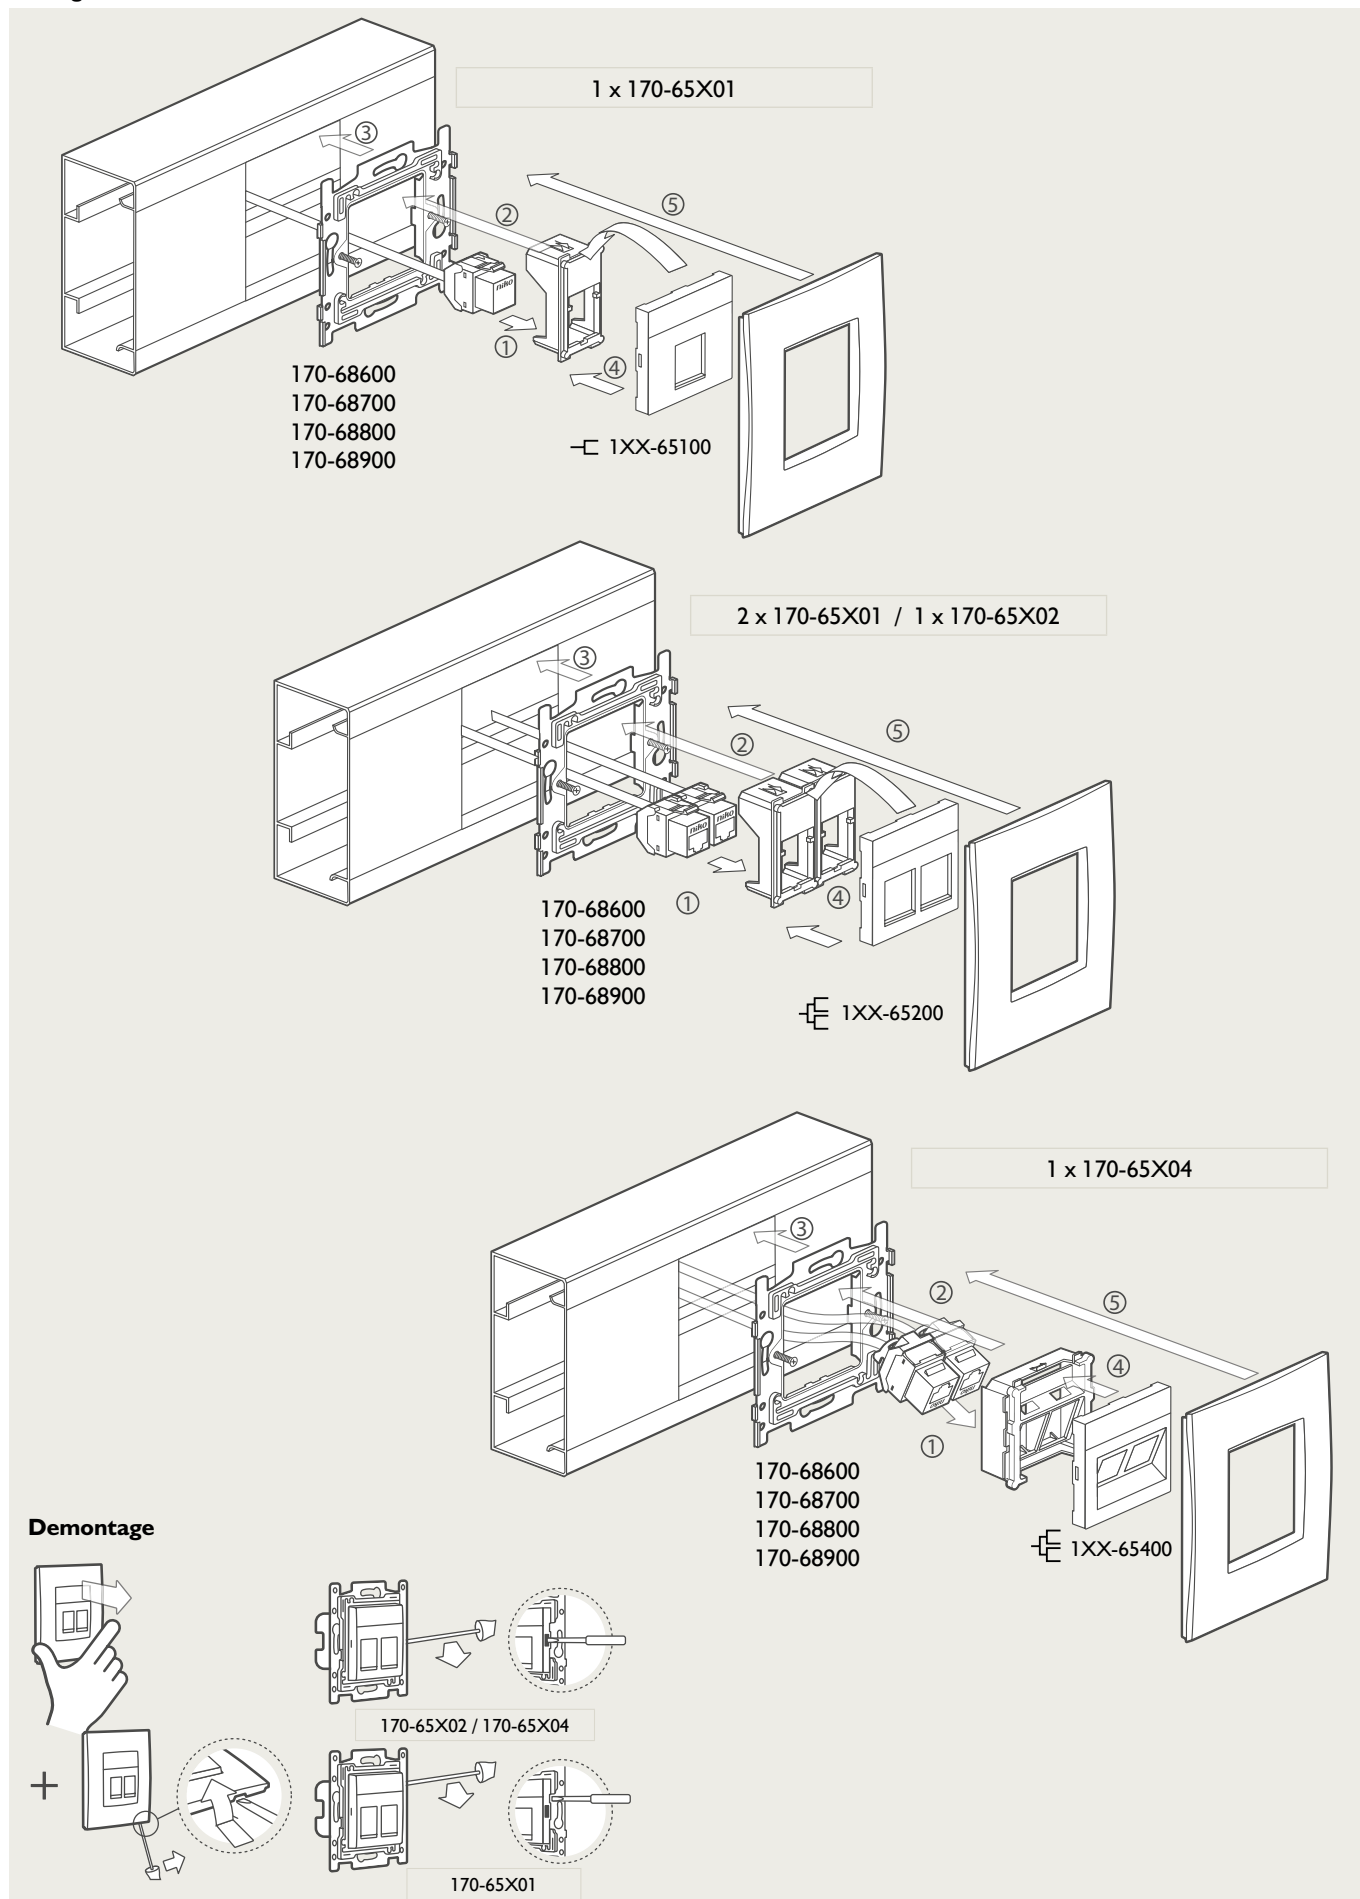

**Montage**

**Connector RJ45 UTP 650-45051 / 650-45061**

**Montage**

- D.1
- D.2
- D.3
- D.4
- D.5
- D.6

**Demontage**

**Connector RJ45 STP 650-45055 / 650-45066**

**Montage**

**Demontage**