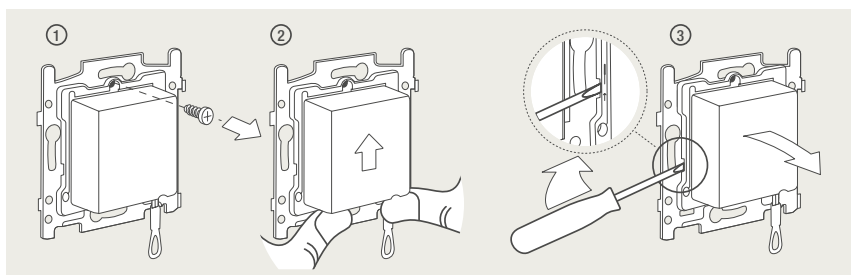

Demontage trekmodule