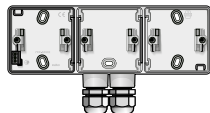

HORIZONTALE OPBOUWDOOS MET 1X2 M20-INGANGEN MET WARTELS

	700-84952	Stuks: 3	Drievoudige doos met 1 x twee M20-ingangen inclusief M20-wartels, grey
	701-84952	Stuks: 3	Drievoudige doos met 1 x twee M20-ingangen inclusief M20-wartels, white
	761-84952	Stuks: 3	Drievoudige doos met 1 x twee M20-ingangen inclusief M20-wartels, black