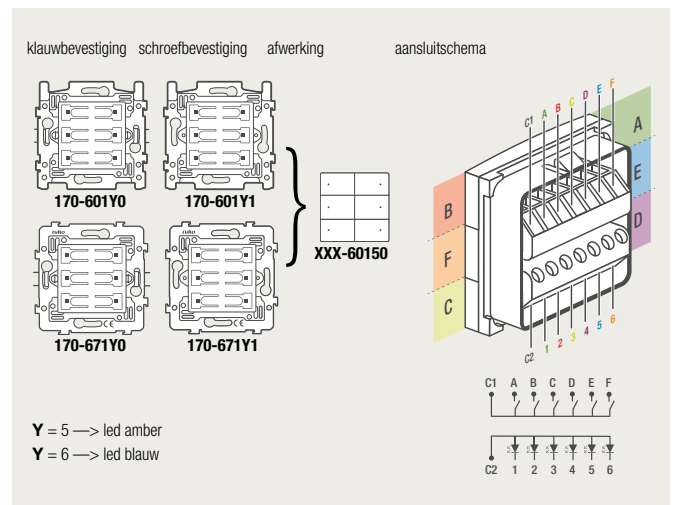

6-voudige potentiaalvrije drukknop met led