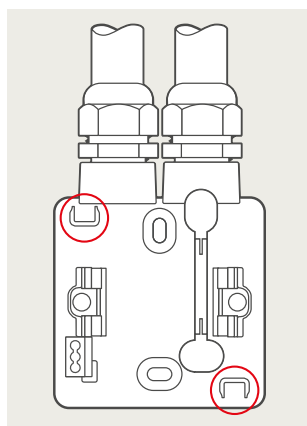

D.4 Niko Hydro

bevestigen en installeren

Condensatieopeningen

Door één van beide condensatieopeningen (volgens norm EN60669-1; NBN61-112-1) uit te breken, wordt de onderkant van de doos bepaald. De doos kan immers in twee richtingen gemonteerd worden en de opening hoort steeds onderaan te zitten.