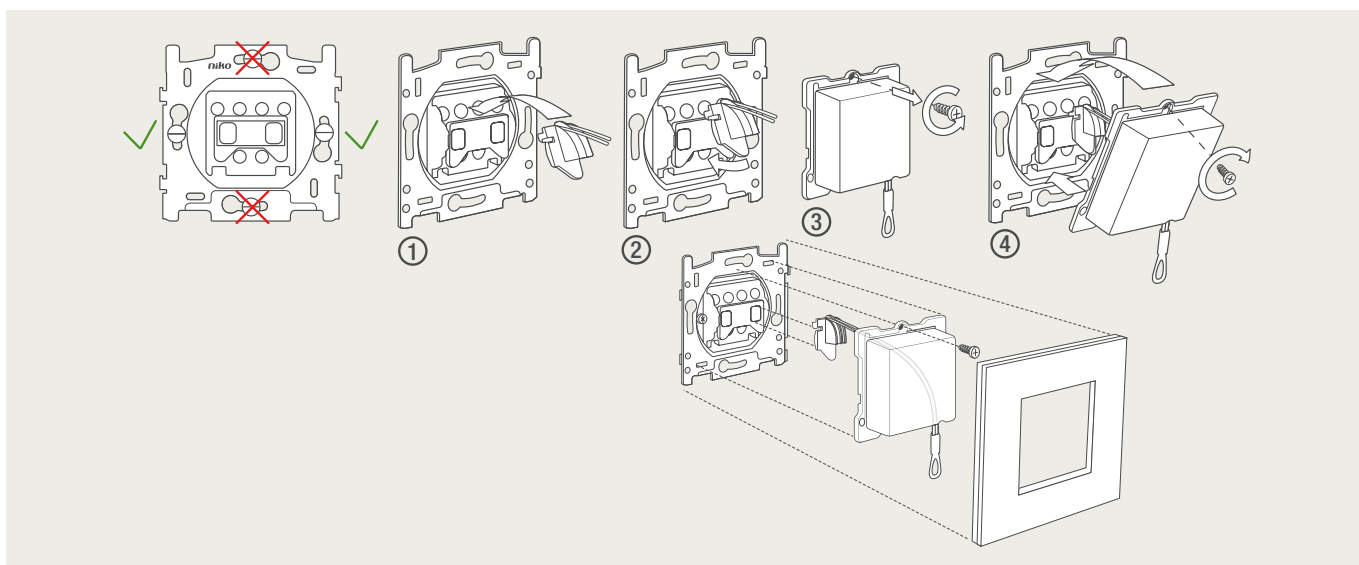

Drukknopfunctie 1XX-63906