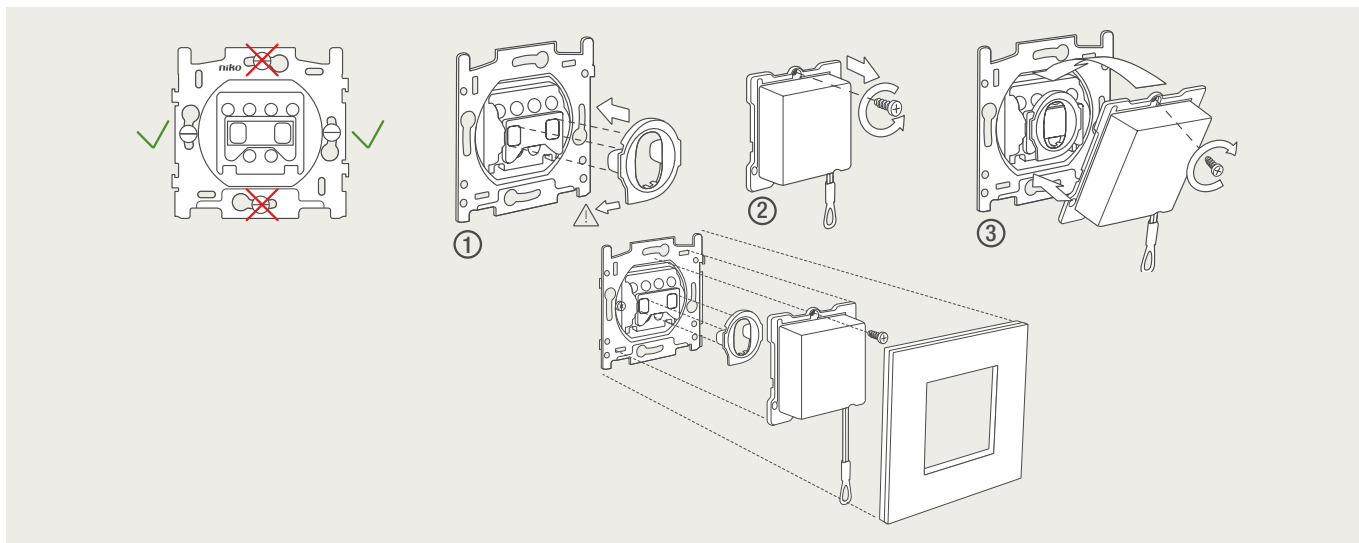

Inbouwmateriaal montage trekmodule

Schakelaarfunctie 1XX-63606