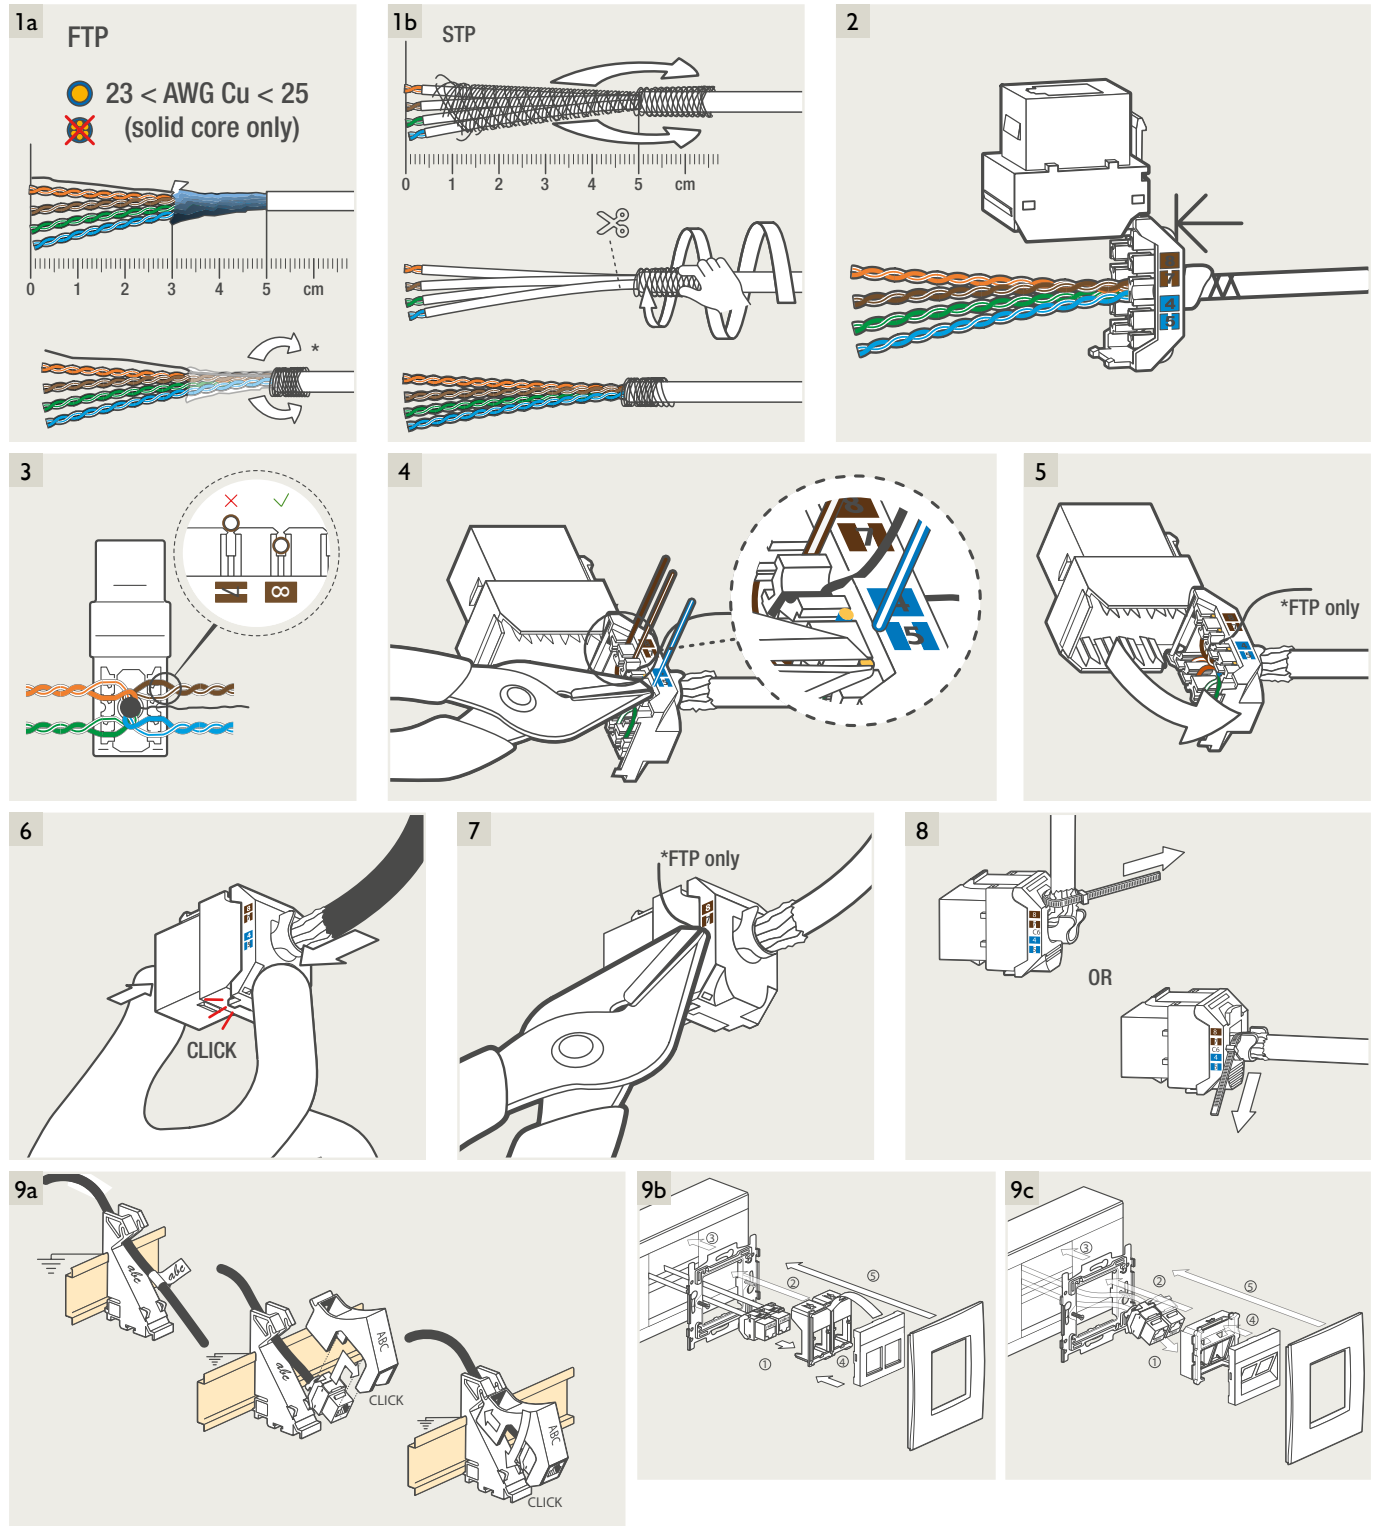

**Montage**

**Connector RJ45 UTP 650-45051 / 650-45061**

**Montage**

- D.1
- D.2
- D.3
- D.4
- D.5
- D.6

**Demontage**

**Connector RJ45 STP 650-45055 / 650-45066**

**Montage**

**Demontage**